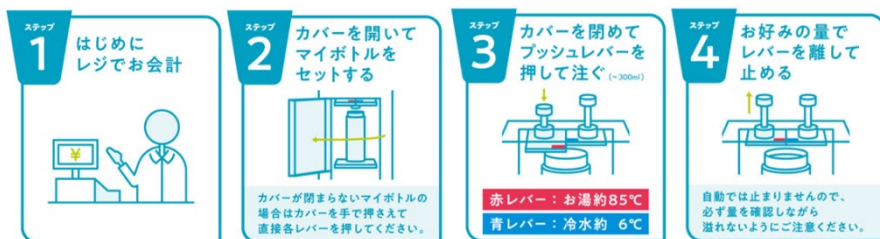

2021年12月16日
株式会社 JR 東日本クロスステーション
リテールカンパニー
ウォータービジネスカンパニー

NewDays 発、コンビニウォーターで環境に配慮

ウォーターサーバーを使用したマイボトル専用の天然水販売サービスを
エキナカコンビニの NewDays アトレ竹芝店にて 12/16（木）より開始

- ◇ 株式会社 JR 東日本クロスステーション リテールカンパニー（所在地：東京都渋谷区、カンパニー長：白石 敏男）とウォータービジネスカンパニー（所在地：東京都品川区、カンパニー長：竹内 健治）は、「NewDays アトレ竹芝店」にて、ウォーターサーバーを使用したマイボトル専用の天然水販売サービス「acure mine ～My bottle で天然水～」を、2021年12月16日（木）から開始いたします。
- ◇ 本サービスは、近年利用者が増えているマイボトルに、エキナカを中心に展開するコンビニエンスストア「NewDays」の店舗内に設置されたウォーターサーバーから天然水を入れて持ち歩くことができるようになる、プラスチックごみを削減する取り組みの一環で、使用済みの交換用ボトルもリサイクルされます。多くの方が利用するエキナカから、環境へ配慮した取り組みを発信することで、多くの方が環境について考えるきっかけとなることを目指しています。
- ◇ 今後も NewDays 及びアキュアでは、環境を意識した取り組みを続けてまいります。

■サービス概要

サービス名： acure mine ～My bottle で天然水～
実施箇所： NewDays アトレ竹芝店 店舗内
提供商品： acure mine 富士の天然水（冷水・温水）
販売価格： 50 円/～300ml（税込価格）
※ボトルはお客様にてご用意いただきます
開始日： 2021年12月16日（木）より

NewDays × acure mine
acure mine
My bottle で天然水
マイボトルでおいしい天然水を持ち歩こう！

時など、エキナカでマイボトルに天然水を給水する習慣化を目指し、今後利用できるエキナカ店舗の拡大を進めます。本サービスにより、お客さまの飲用シーンや飲みたいドリンクの種類、気分、価値観などにより、ペットボトルを含めた容器の選択肢を広げた飲料提案ができるようになりました。多くの方が利用するエキナカから、環境へ配慮した取り組みを発信することで、多くの方が環境について考えるきっかけとなることを目指しています。

■ウォーターサーバーについて

サーバー名称： acure mine<アキュアマイ>スマートサーバー

特徴：

- ① 日本最スリム幅 ※当社調べ、機体のみ
イタリア人デザイナーにより、シンプルかつ置き場所を選ばないスリムなサイズ感を実現。日本最スリム[※]の横幅 22cmで、これまで置けなかった場所にも設置可能になりました。

日本最スリム幅だから実現したサービスです！

エキナカの店舗は、狭小エリアであることが多いため、どの場所にどんなサイズの什器を置くか、戦略的に考える必要があります。アキュアマイスマートサーバーは、日本最スリムの横幅が 22cm。およそ A4 用紙 1 枚分の面積があれば設置が可能のため、本サービスには最適なサイズ感となっています。