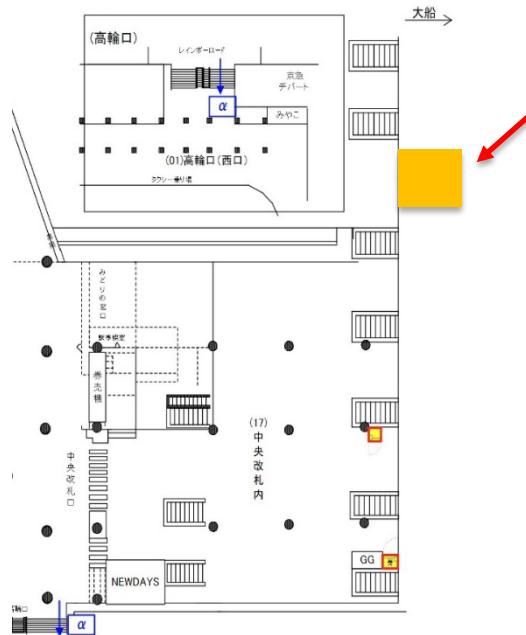

■実施概要

- 開始日：8月9日（夏季限定）
- 設置箇所：
 - ①品川駅 品川駅改札内東海道新幹線のりかえ通路付近
 - ②大宮駅 大宮駅中央南改札外東西連絡通路券売機付近

■販売商品概要

- 商品名：From AQUA 天然水ゼリー
- 容量・価格：515g：170円
- 容器：ペットボトル
- 商品ページ：
https://www.acure-fun.net/products/2022/tennensui_jelly.html
※「冷凍」状態での提供のため、溶かしてお好みの食感でお楽しみください
(大宮駅・品川駅のみ)

【参考】設置箇所詳細

①品川駅 品川駅改札内 東海道新幹線のりかえ通路付近

②大宮駅 大宮駅中央南改札外東西連絡通路券売機付近